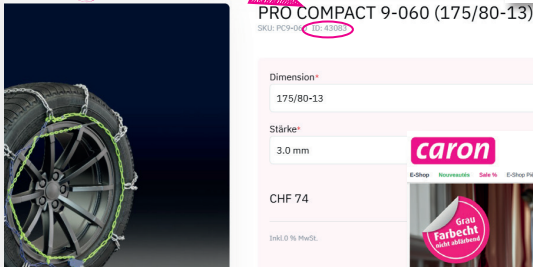

# Mode d'emploi détecteur de chaînes à neige

1. <https://schneeketten.caron-fahrzeugtechnik.ch>

Recherche par dim. (195/65-13), (31x15.50-15), type de chaîne (16,9-30)...

1. aller sur le site web
  2. saisir les dimensions
  3. regarder et choisir les chaînes dans une nouvelle perspective 3D
  4. copier le numéro ID (n° d'art.)
  5. insérer le numéro ID (n° d'art.) dans le CARON WEBSHOP (<https://caron-fahrzeugtechnik.ch/>)
  6. commander
- Prêt