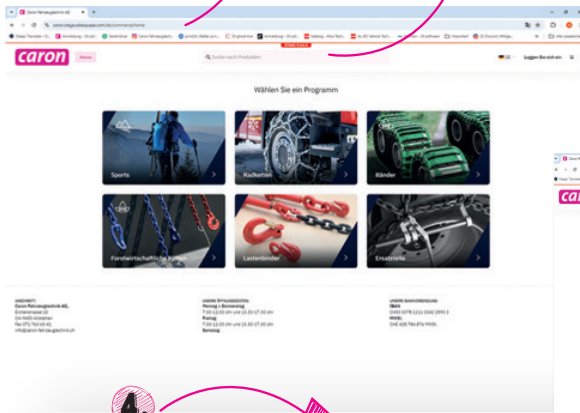

# Mode d'emploi détecteur de chaînes à neige

1. <https://schneeketten.caron-fahrzeugtechnik.ch>

Recherche par dim. (195/65-13), (31x15.50-15), type de chaîne (16,9-30)...

1. aller sur le site web
  2. saisir les dimensions
  3. regarder et choisir les chaînes dans une nouvelle perspective 3D
  4. copier le numéro ID (n° d'art.)
  5. insérer le numéro ID (n° d'art.) dans le CARON WEBSHOP (<https://caron-fahrzeugtechnik.ch/>)
  6. commander
- Prêt